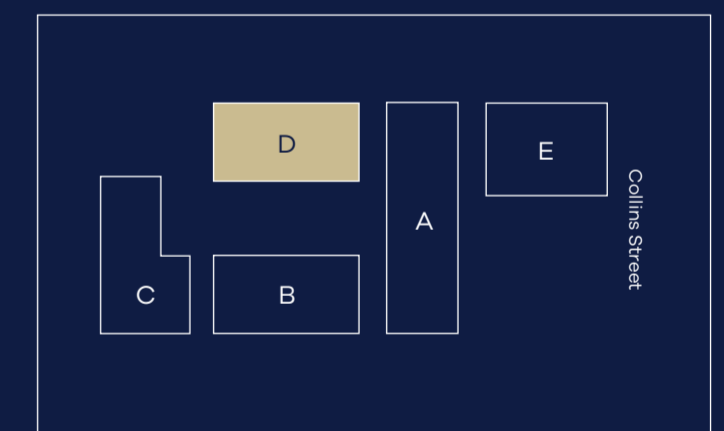

ON COLLINS • KIAMA

2

2

AREAS

INTERIOR	85.6m <sup>2</sup>
EXTERIOR	26.8m <sup>2</sup>
TOTAL	112.4m <sup>2</sup>

[CEDARKIAMA.COM.AU](http://CEDARKIAMA.COM.AU)